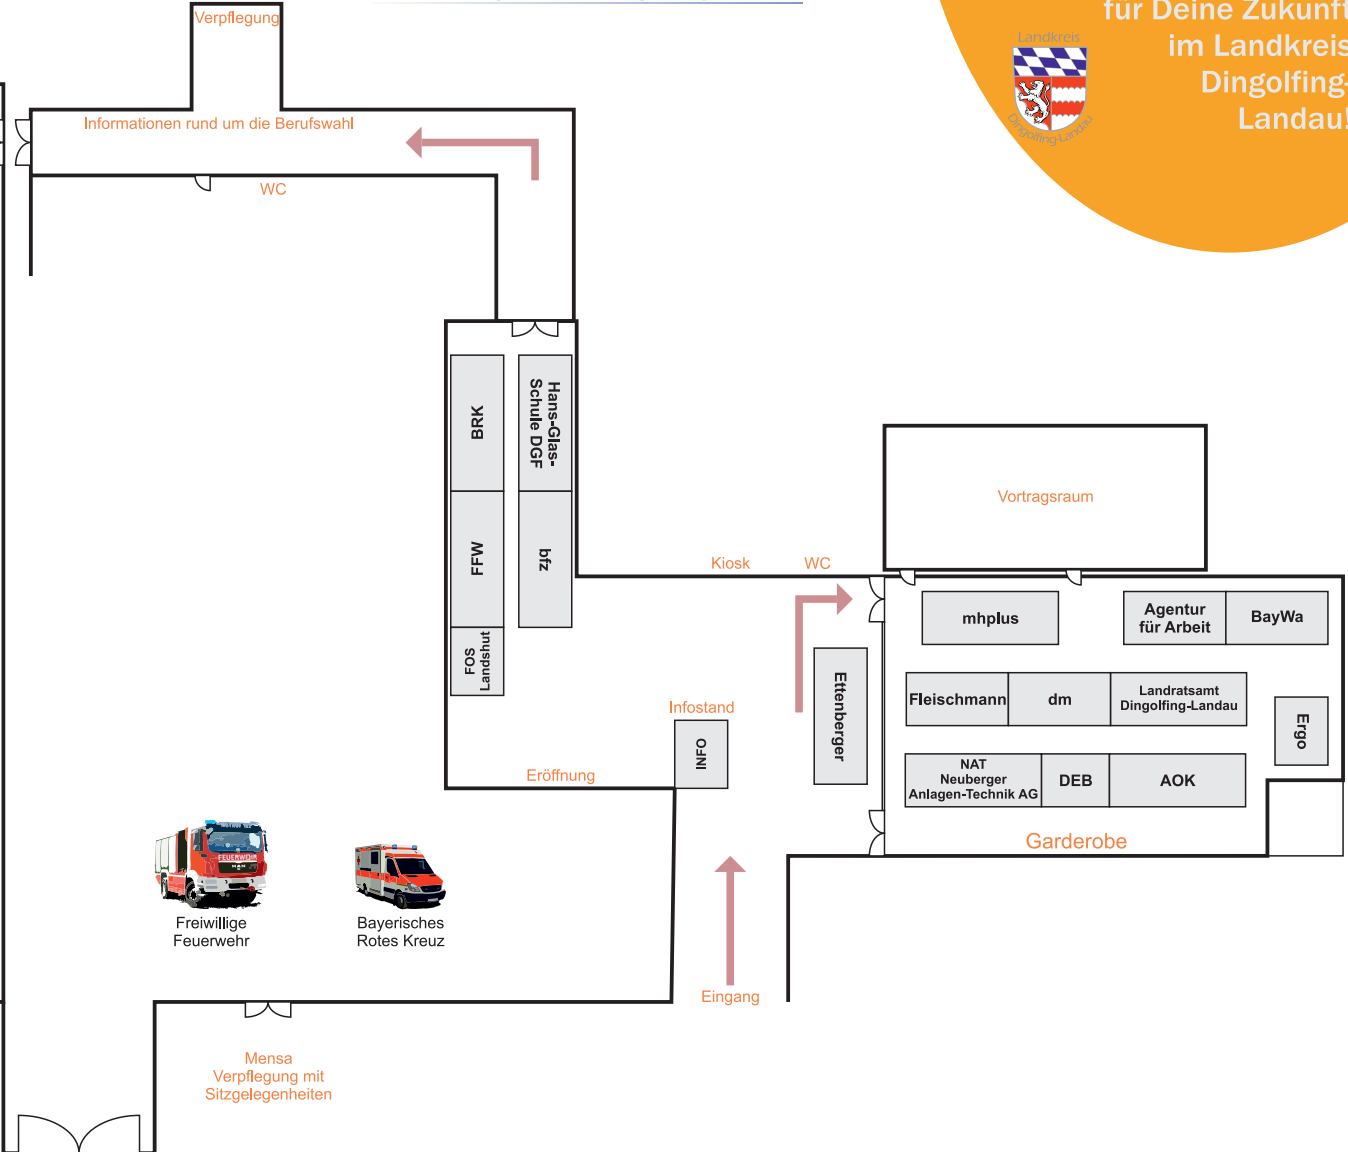

Zeitplan für den 21.11.2015

Eröffnung der Messe um 08:45 Uhr in der Aula der Relaschule Landau

Grußworte von Landrat Heinrich Trapp, Schulleiter Robert Taltsch, Bürgermeister Dr. Helmut Steininger, Agentur für Arbeit Herr Maier Robert

Messe:

09:00 Uhr bis 14:00 Uhr

Informationsgespräche an den Ständen über verschiedene berufliche und schulische Ausbildungsmöglichkeiten der einzelnen Unternehmen und Schulen aus der Region.

Rahmenprogramm im Vortragsraum: