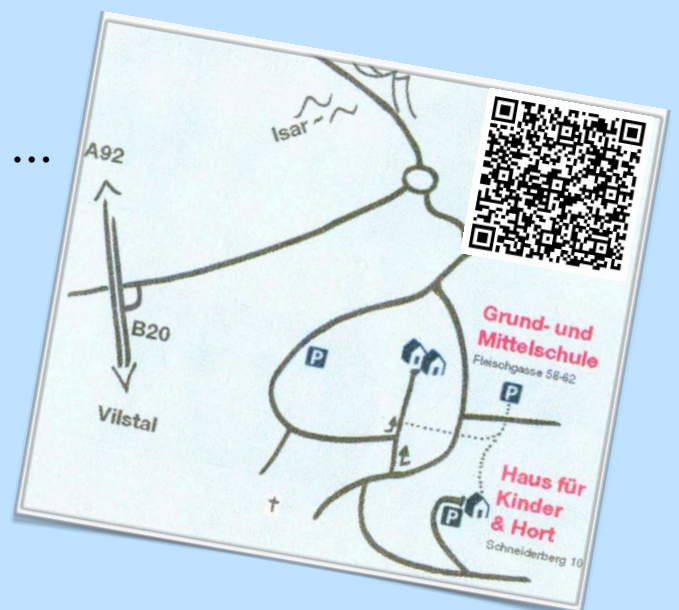

Tag der Offenen Tür

26. Januar 2019 • 10.00 - 14.00 Uhr

Komm vorbei und entdecke Montessori in Landau

Haus für Kinder: Monte-Mitschau ...

Grundschule: Unterricht live ...

Mittelschule: Experimente ...

Infos Infos Infos Infos Infos

MONTESSORI LANDAU an der ISAR

Grund- und Mittelschule: Fleischgasse 58-62 • Haus für Kinder: Schneiderberg 10

www.montessori-landau-isar.de